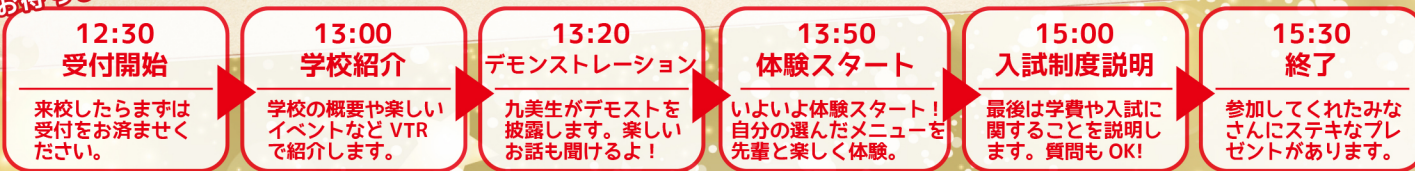

OPEN 2019 CAMPUS

12/14 SAT

13:00 START

交通費一部
支給あり!

保護者様も大歓迎!
保護者の方も、この機会に
ぜひ参加ください!

楽しい先輩たちが
みなさんのお来場を
お待ちしております!

OPEN CAMPUS タイムスケジュール

※時間は参加人数などにより、若干変動することがあります。予めご了承ください。

OPENING SHOW

gbe生による
デモンストレーション!